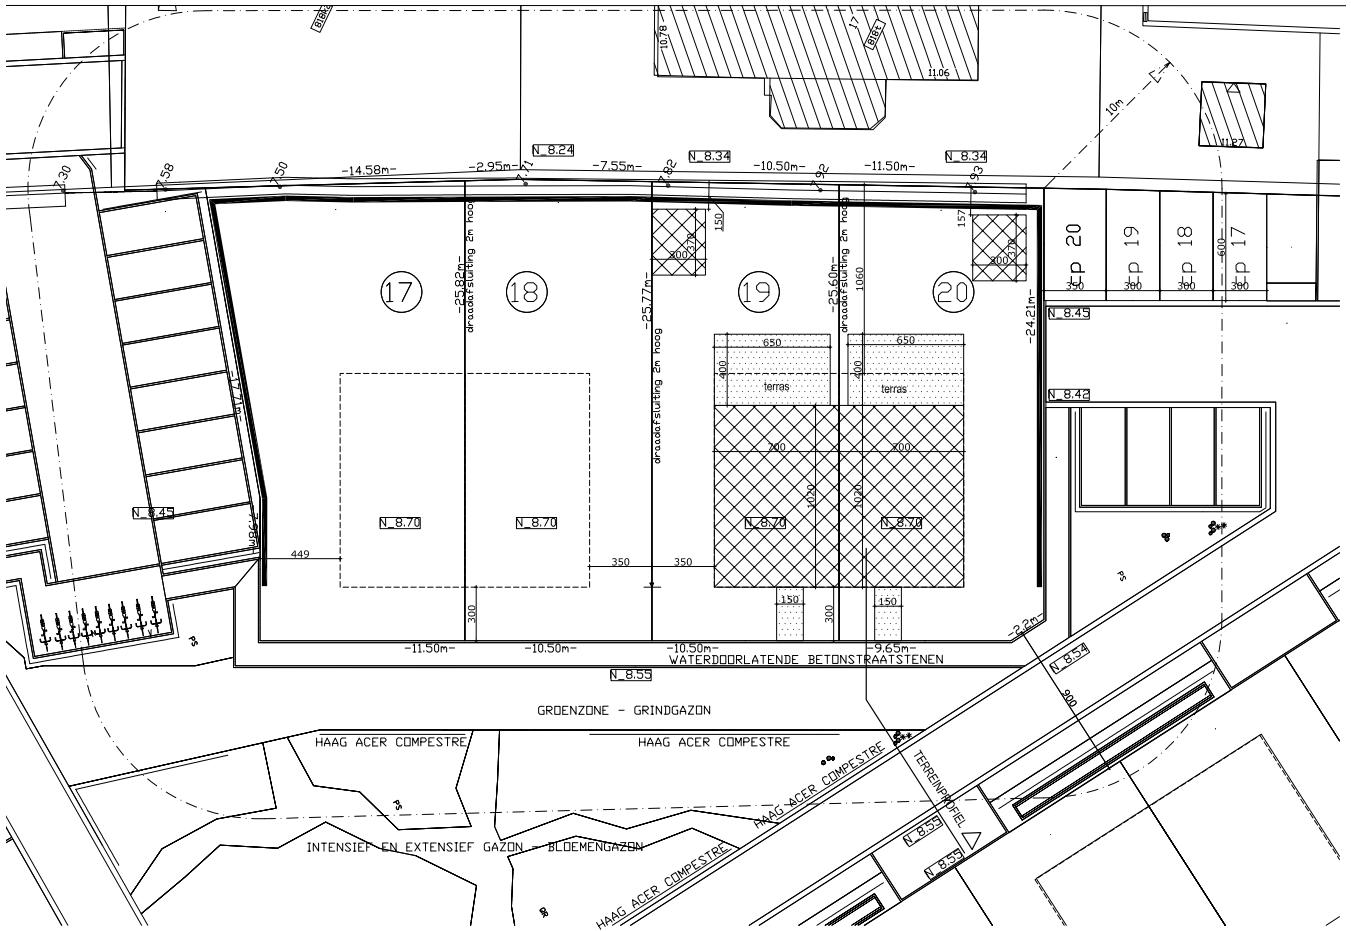

HECTAAR

**DAMME
ZWINSTRAAT
LOT 19**

INPLANTINGSPLAN - nieuw

schaal 1/200